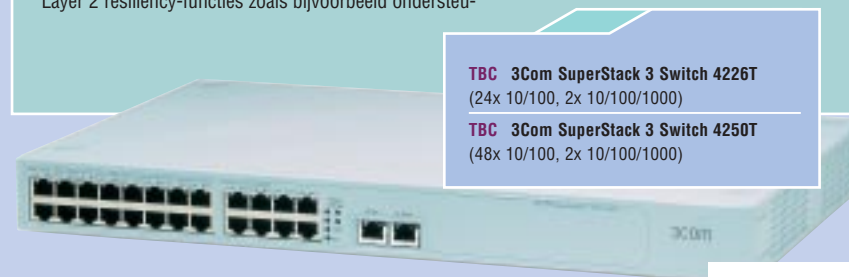

TBC 3Com SuperStack 3 Switch 4226T
(24x 10/100, 2x 10/100/1000)
TBC 3Com SuperStack 3 Switch 4250T
(48x 10/100, 2x 10/100/1000)

Voor de meest up-to-date informatie surf naar WWW.INGRAMMICRO.BE

3COM