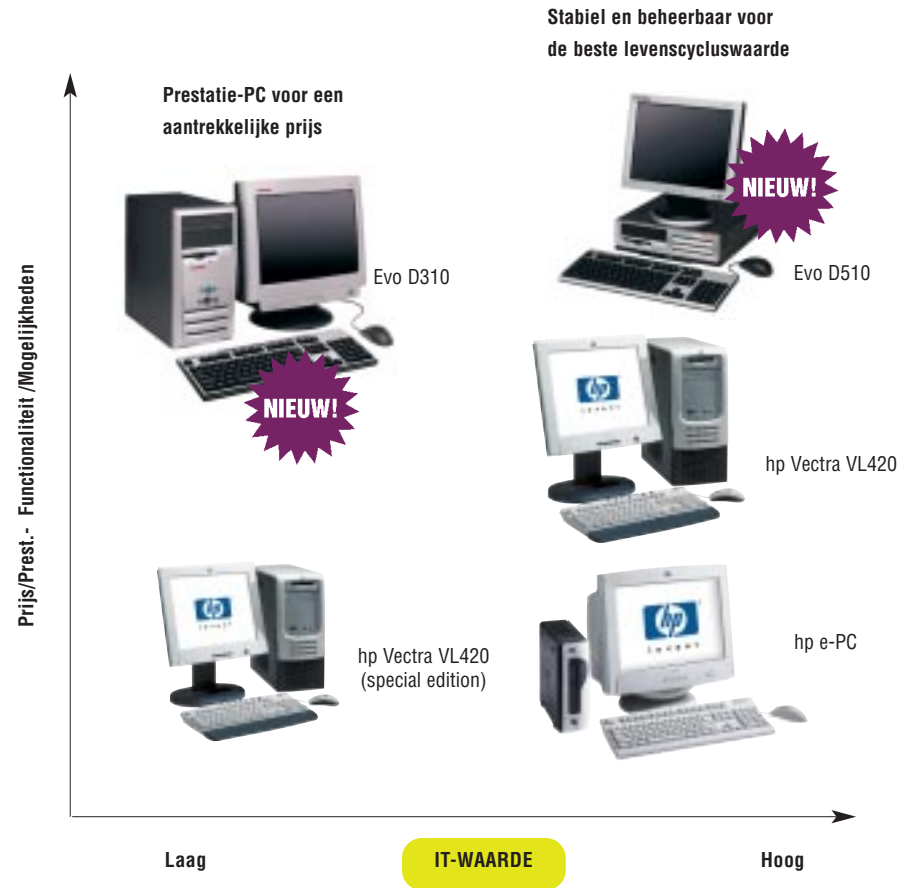

Voor de meest up-to-date informatie
surf naar WWW.INGRAMMICRO.BE