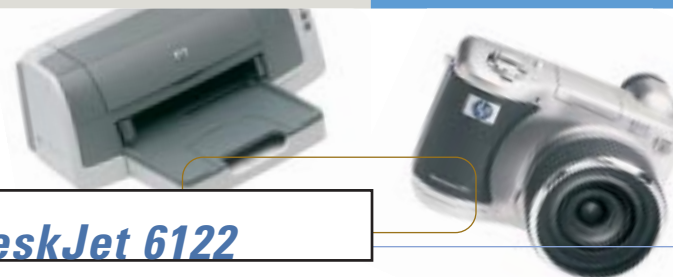

hp DeskJet 6122

en hp Photosmart 850

hp DeskJet 6122-printer

Biedt professionele printkwaliteit zowel voor de kleine ondernemingen als voor de thuisgebruiker. De printer levert laserscherpe zwarte teksten bij een printsnelheid tot 20 pagina's per minuut en uitmuntende kleuren bij een snelheid van 13 pagina's per minuut.

- **Snelheid** : mono A4 20 ppm, kleur A4 13 ppm
- 4800 x 1200 optimised dpi kleurenprinting
- HP Photoret III precision-technologie
- Microsoft® Windows® 95, 98, 2000, Me, XP, NT 4.0 Service Pack 6 of later; Mac OS 8.6, 9, X; beperkte ondersteuning voor Win 3.1 en DOS, LINUX via web
- **Geheugen** : 8 MB
- **Maandcyclus** : 5.000 pagina's
- **Media** (A4) : tot 150 vel of 400 vel met een optionele tweede papierlade van 250 vel
- **Duplexmogelijkheid** : automatisch en standaard
- **Interface** : Universal Serial Bus 2.0 Full Speed (USB), centronics parallel volgens norm IEEE-1284
- **ENERGY STAR** : ja.

hp Photosmart 850 digitale camera

De eerste digitale camera met een "precision 8x"-optische zoom die superieure beeldkwaliteit levert. Met een 56x totale zoom en een 4 MP-resolutie, laat deze toe om ongelofelijke details op te nemen.

- **Resolutie** : 4.13 MP
- **CCD-sensor** : 1/1.8" CCD
- **Kleurendiepte** : 36-bit
- **Zoom** : 56x
- **LCD-display** : 5 cm (2") LCD-display voor preview en review van foto's en video's
- **Geheugen** : 16 MB SD Memory-kaart
- **Bestandsformaat** : JPEG (EXIF 2.2) en MPEG
- **Sluitersnelheid** : 16 tot 1/2000 sec
- **Flash** : auto flash, rode-ogenreductie, flash on, flash off
- **Geluidsoptname** : 30 sec
- **Video-opname** : 60 sec met audio
- **Interface** : USB-kabel; HP Photosmart 8881 docking station (c8881a) naar PC, TV en printer
- **Software** : HP Photo & Imaging Software met HP Memories Disc
- **Besturingssysteem** : Microsoft® Windows® 98, Me, 2000 Professional, XP Professional, XP Home Edition; Mac® OS 9.1 en hoger, OS X 10.1.2 en hoger
- **ENERGY STAR** : ja
- **Garantie** : 1 jaar.

943 Z9D6 HP DESKJET 6122-PRINTER
943 DG03 HP PHOTOSMART 850 DIGITALE CAMERA