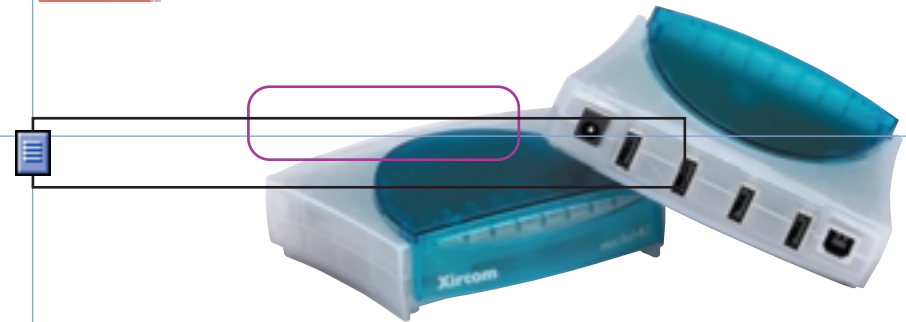

Xircom

PortGear

Vous voulez brancher des périphériques USB et non USB, mais votre Mac ne comporte que deux ports USB?

Les PortGear Expansion Solutions permettent de relier tous vos périphériques à votre Mac à l'aide d'un seul port USB!

Lorsque vous achetez un nouveau périphérique, il vous suffit d'ajouter le module approprié pour le connecter.

Tous les modules PortGear de Xircom sont «hot swappable»: pas besoin de redémarrer l'ordinateur à chaque fois que vous ajoutez un périphérique!!

De nouvelles technologies apparaissent continuellement sur le marché. C'est pourquoi Xircom développe constamment des produits plus performants adaptés à ces nouvelles technologies. Vous avez donc toujours la possibilité d'ajouter les appareils que vous désirez. Avec les Port Expansion Solutions, vous êtes en permanence à la pointe du progrès!

▶ **181 Z132** - PortGear USB Docking Station 4Port W/2USB 1ser 1sc / UK

Consultez notre site pour l'actualisation des prix :
www.ingrammicro.be

Xircom

PortGear Quick Scan :

- Contient 4 ou 7 ports hubs USB, Mac Dock et des options pour accéder à de multiples appareils avec un seul port USB
- Permet de connecter des périphériques SCSI, sériel et USB
- Libère de l'espace disque
- Technologie plug'n play
- Design typiquement Mac

▶ **Tangerine**
▶ **181 1467** - PortGear USB hub for Mac 4Port connecting 1USB Port / FN
▶ **181 1468** - PortGear USB hub for Mac 4Port connecting 1USB Port / FN

▶ **Blueberry**
▶ **181 1465** - PortGear USB hub for Mac 7Port connecting 1USB Port / FN
▶ **181 1466** - PortGear USB hub for Mac 7Port connecting 1USB Port / FN