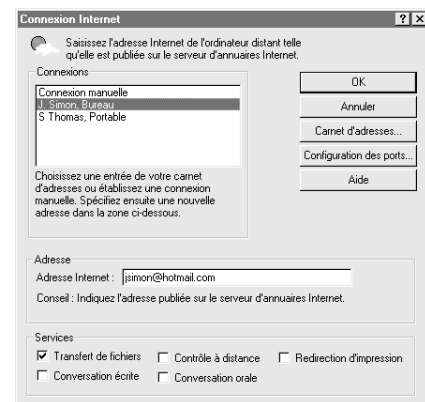

ACCÈS AUX INFORMATIONS SÉCURISÉ

La sécurité des informations envoyées par Internet ou par toute connexion distante n'est plus un problème, grâce aux nouvelles fonctions de sécurité sans précédent de LapLink 2000 : chiffrement à deux niveaux, verrouillage sophistiqué, mots de passe respectant la casse et contrôle de l'accès distant aux fichiers de votre ordinateur. Vous contrôlez la sécurité des informations transférées et l'accès à votre ordinateur par des utilisateurs distants.

DÉPLACEMENT ET MISE À JOUR RAPIDES DE FICHIERS

Vous avez oublié un document important à votre bureau ou devez fournir les derniers chiffres de ventes à vos collègues ? Rien n'est plus simple : LapLink 2000 garantit un accès rapide et facile à vos fichiers pour que vous puissiez les déplacer, les copier et les synchroniser d'un PC à l'autre.

- L'interface intuitive de LapLink de type Explorateur facilite et accélère le déplacement et la copie de fichiers entre plusieurs ordinateurs.
- La technologie brevetée SpeedSync® transfère uniquement les sections modifiées de fichiers, réduisant ainsi considérablement la durée du transfert.
- Scheduler permet le transfert automatique de fichiers, la synchronisation de dossiers et la planification de connexions à votre fournisseur de services Internet et tout en différé.

LapLink 2000 constitue le moyen le plus simple et le plus sûr de connecter deux PC via Internet.